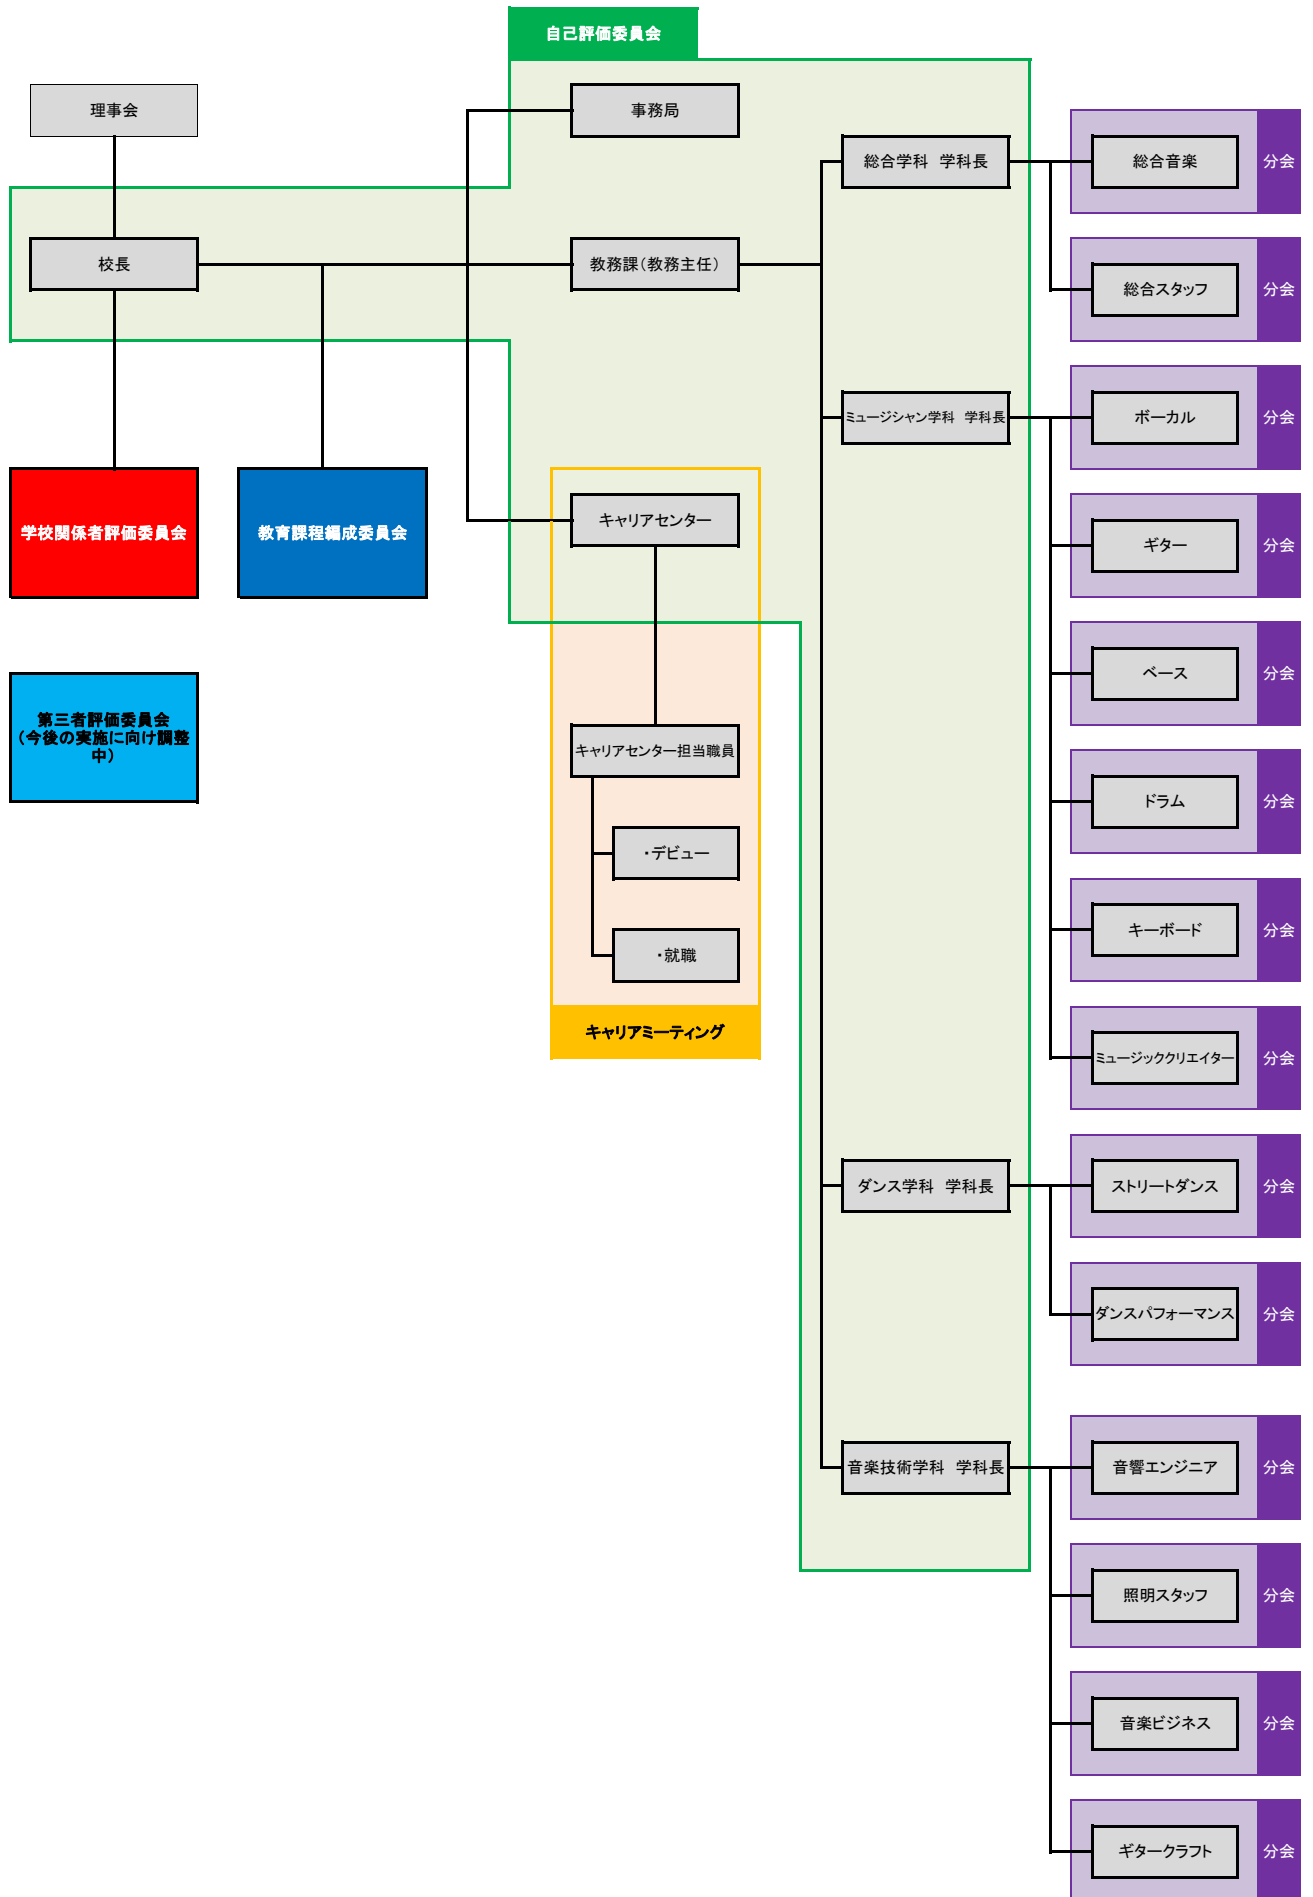

キャットミュージックカレッジ専門学校 運営組織図

役員名簿（令和4年3月31日現在）

理事長 鈴木 雅文

理事 石角 公宏

理事 美根 宏史（校長）

理事 城 将敏

理事 高砂 吉孝

理事 杉若 彰一