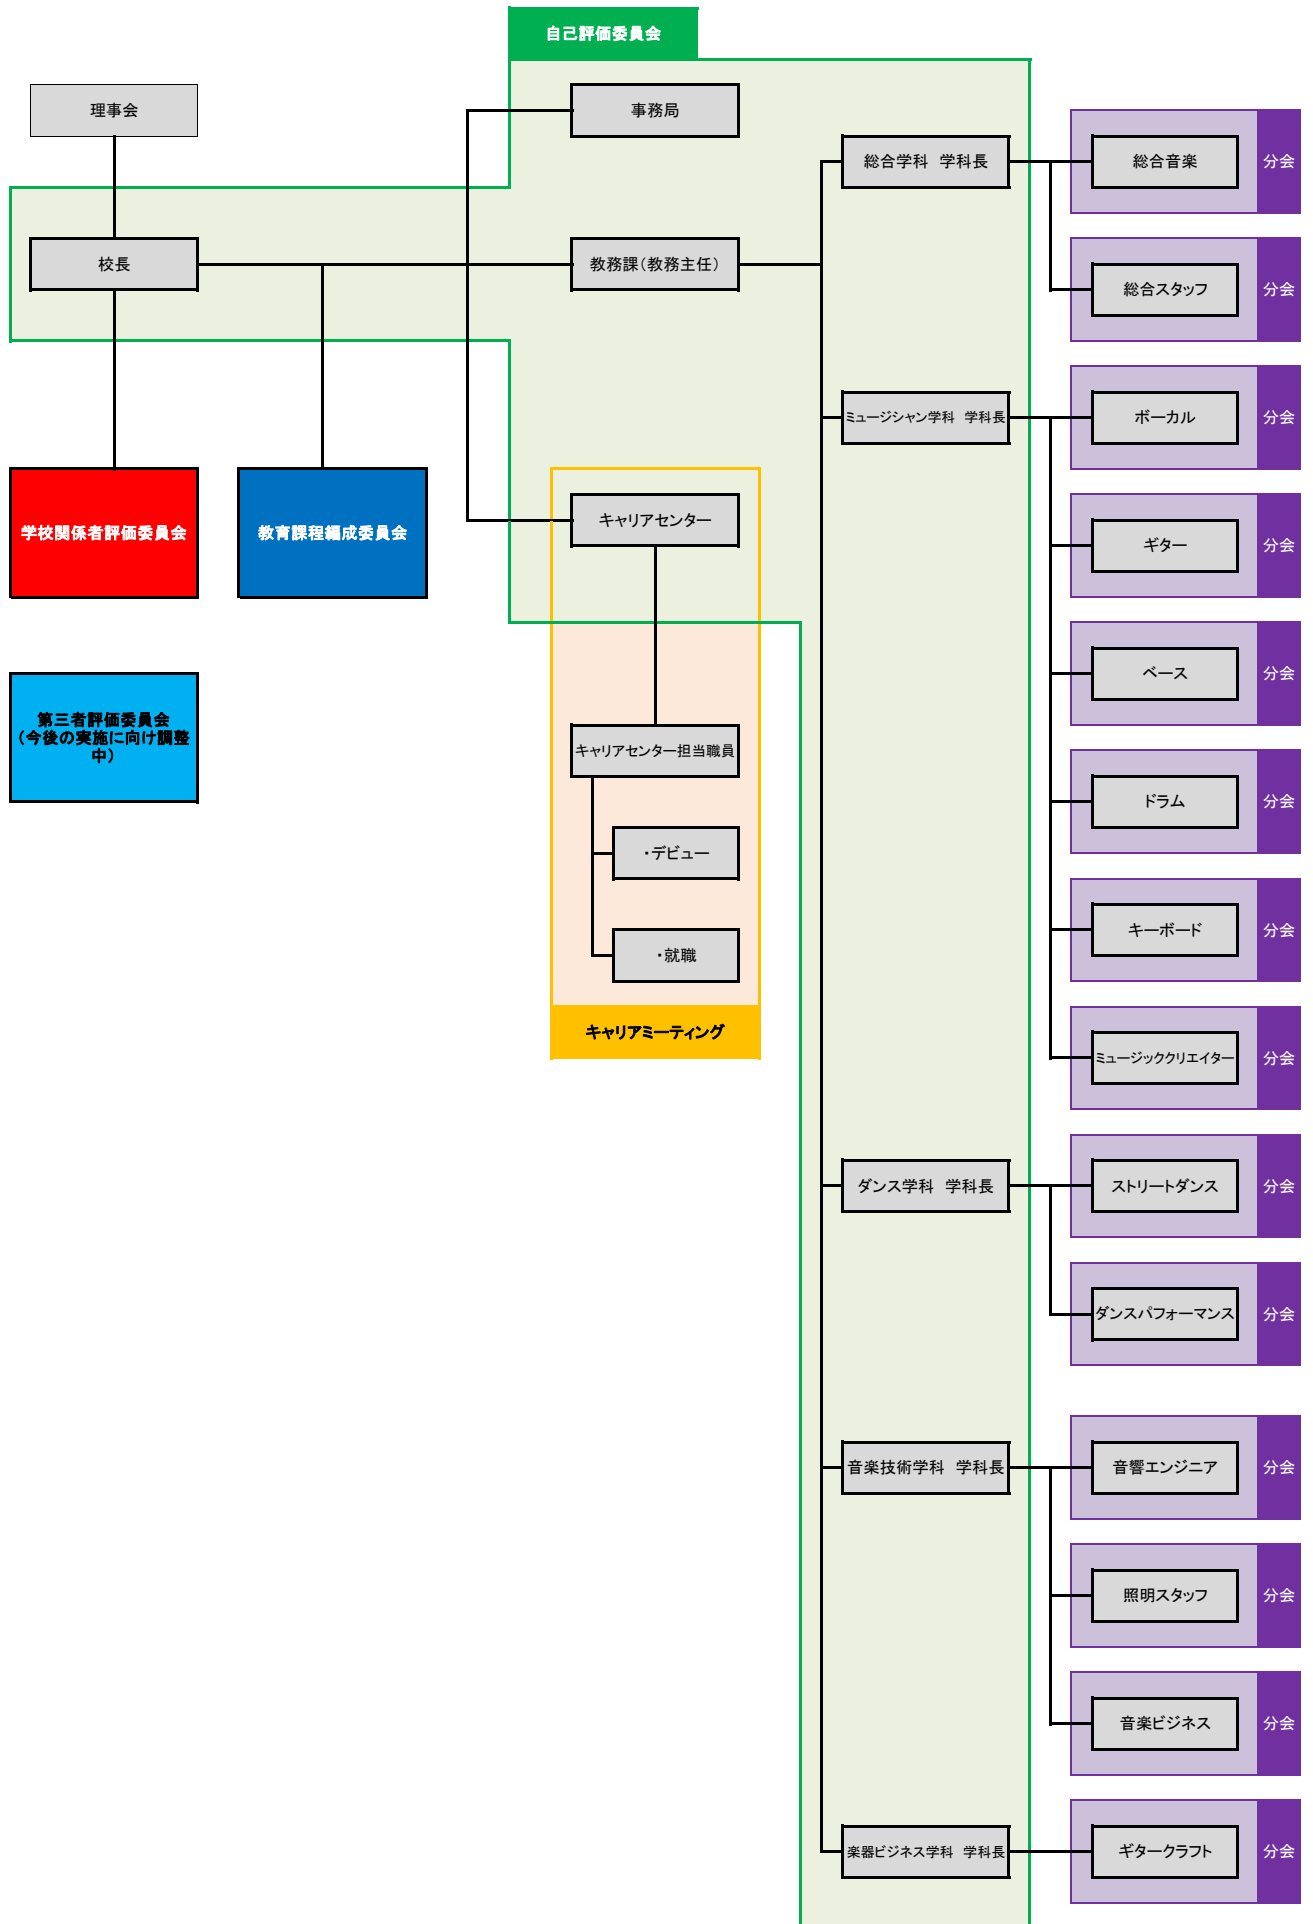

キャットミュージックカレッジ専門学校 運営組織図

役員名簿（令和3年3月31日 現在）

理事長	鈴木 雅文
理事	石角 公宏
理事	美根 宏史（校長）
理事	城 将敏
理事	高砂 吉孝
理事	杉若 彰一
監事	川中 義裕
監事	濱口 佳工